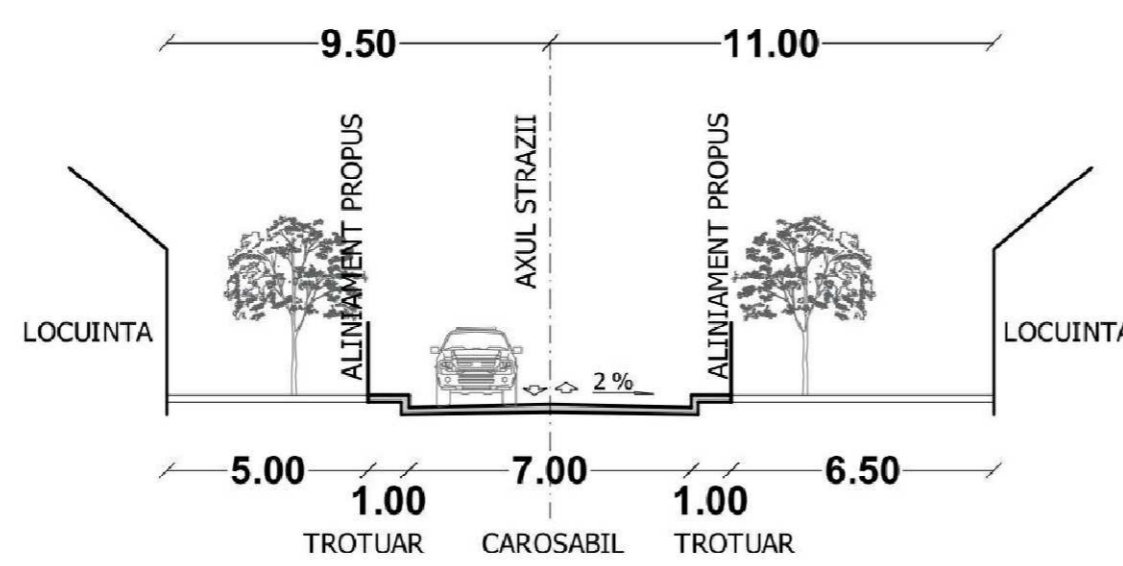

PRIMĂRIA MUNICIPIULUI PAȘCANI

INTENȚIE DE ELABORARE PLAN URBANISTIC ZONAL

BILANT TERITORIAL EXISTENT - PROPUȘ				
UNITATI FUNCTIONALE	EXISTENT		PROPUȘ	
	m ²	%	m ²	%
TEREN INTRAVILAN	73.00	8.11	0.00	0.00
TERENURI OCUPATE DE CONSTRUCTII	0.00	0.00	220.00	24.50
TROTUARE, CAROSABIL, PARCARI, PLATFORME	0.00	0.00	161.00	18.00
SPATII VERZI / ARABIL	827.00	21.89	539.00	57.50
TOTAL GENERAL	827.00	100	827.00	100

LEGENDA

LIMITE

- LIMITA PROPRIETATE
- LIMITA PUZ
- - - LIMITA ZONA STUDIATA
- LIMITA INTRAVILAN

ZONIFICARE

- DRUM EXISTENT LARGIT LA 7 m - CAROSABIL
- VEGETATIE IN ALINIAMENT
- SUPRAFATA EDIFICABILA
- LOCUINTA PROPUȘA
- SPATII VERZI, GRADINI DE FATADA
- TROTUAR 1 metru - PROPUȘ
- TROTUAR PRIVAT
- PLATFORMA CAROSABILA
- LOC PARCARE

REGLEMENTARI

- REGIM DE ALINIERE FRONTAL
- REGIM DE ALINIERE LATERAL
- ▷ ACCES PIETONAL
- ▷ ACCES CAROSABIL
- P+M REGIM DE INALTIME

1	2
3	4

- 1 - INALTIMEA MINIMA - METRI
- 2 - INALTIMEA MAXIMA - METRI
- 3 - P.O.T.
- 4 - C.U.T.