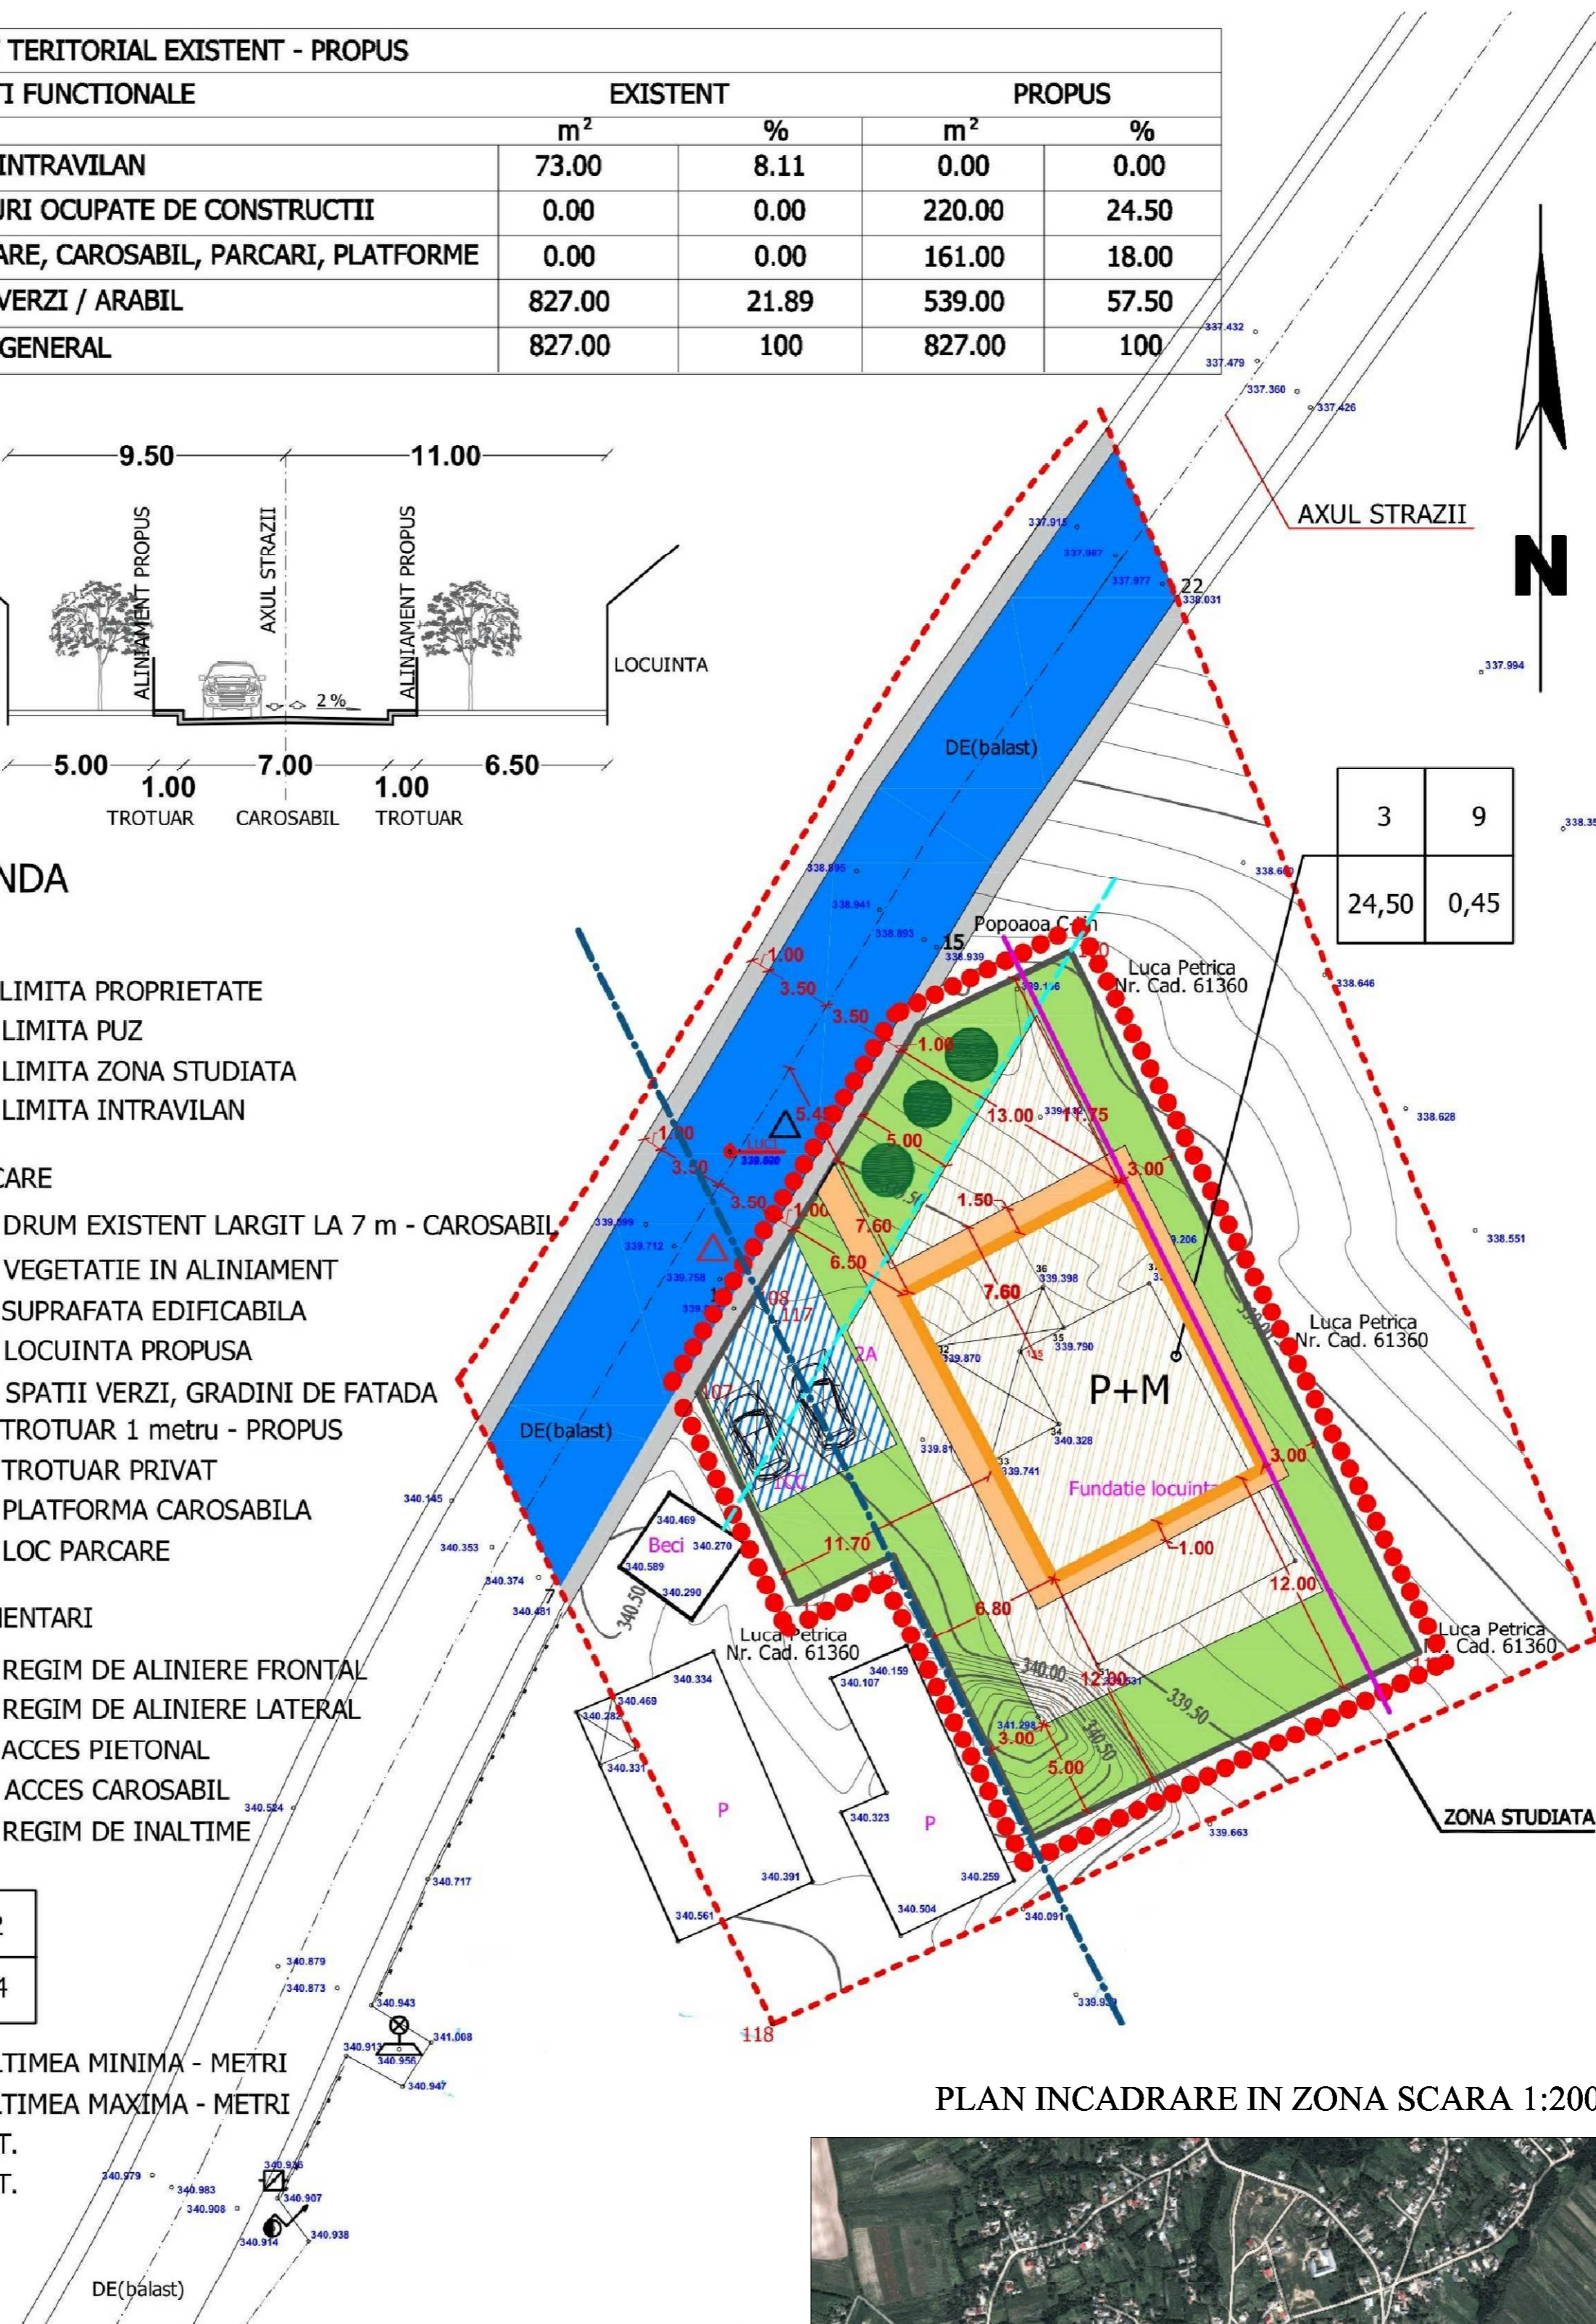

PRIMĂRIA MUNICIPIULUI PAȘCANI

INTENȚIE DE ELABORARE PLAN URBANISTIC ZONAL

BILANT TERITORIAL EXISTENT - PROPUȘ				
UNITATI FUNCTIONALE	EXISTENT		PROPUȘ	
	m ²	%	m ²	%
TEREN INTRAVILAN	73.00	8.11	0.00	0.00
TERENURI OCUPATE DE CONSTRUCTII	0.00	0.00	220.00	24.50
TROTUARE, CAROSABIL, PARCARI, PLATFORME	0.00	0.00	161.00	18.00
SPATII VERZI / ARABIL	827.00	21.89	539.00	57.50
TOTAL GENERAL	827.00	100	827.00	100

LEGENDA

LIMITE

- LIMITA PROPRIETATE
- LIMITA PUZ
- - - LIMITA ZONA STUDIATA
- LIMITA INTRAVILAN

ZONIFICARE

- DRUM EXISTENT LARGIT LA 7 m - CAROSABIL
- VEGETATIE IN ALINIAMENT
- SUPRAFATA EDIFICABILA
- LOCUINTA PROPUȘA
- SPATII VERZI, GRADINI DE FATADA
- TROTUAR 1 metru - PROPUȘ
- TROTUAR PRIVAT
- PLATFORMA CAROSABILA
- LOC PARCARE

REGLEMENTARI

- REGIM DE ALINIERE FRONTAL
- REGIM DE ALINIERE LATERAL
- ▷ ACCES PIETONAL
- ▷ ACCES CAROSABIL
- P+M REGIM DE INALTIME

1	2
3	4

- 1 - INALTIMEA MINIMA - METRI
- 2 - INALTIMEA MAXIMA - METRI
- 3 - P.O.T.
- 4 - C.U.T.